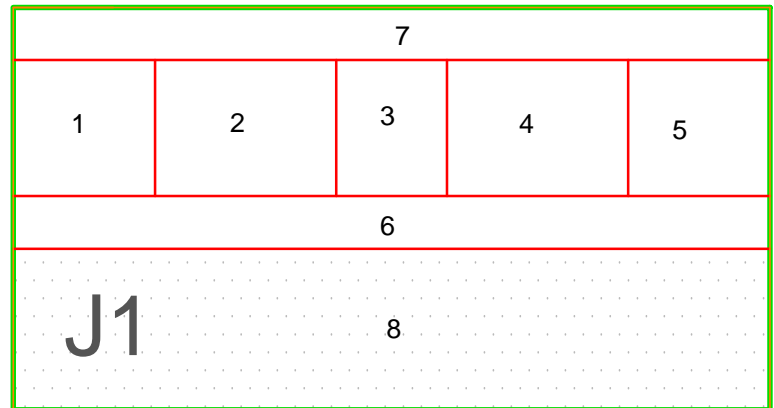

A+A1
C+C1+B+D+E
G+G1+H+F+I
J+J1+FGHI+K
A+BCDE+FGHIJK

Skorzystaj z możliwości wyłączenia warstw.
Adobe Reader - Warstwy (Layers)
Switch on / off layers

A

1 inch

B

For personal use only, Copyright B-craft 2014

A1

1 inch

1 inch

For personal use only, Copyright B-craft 2014

1 inch

For personal use only, Copyright B-craft 2014